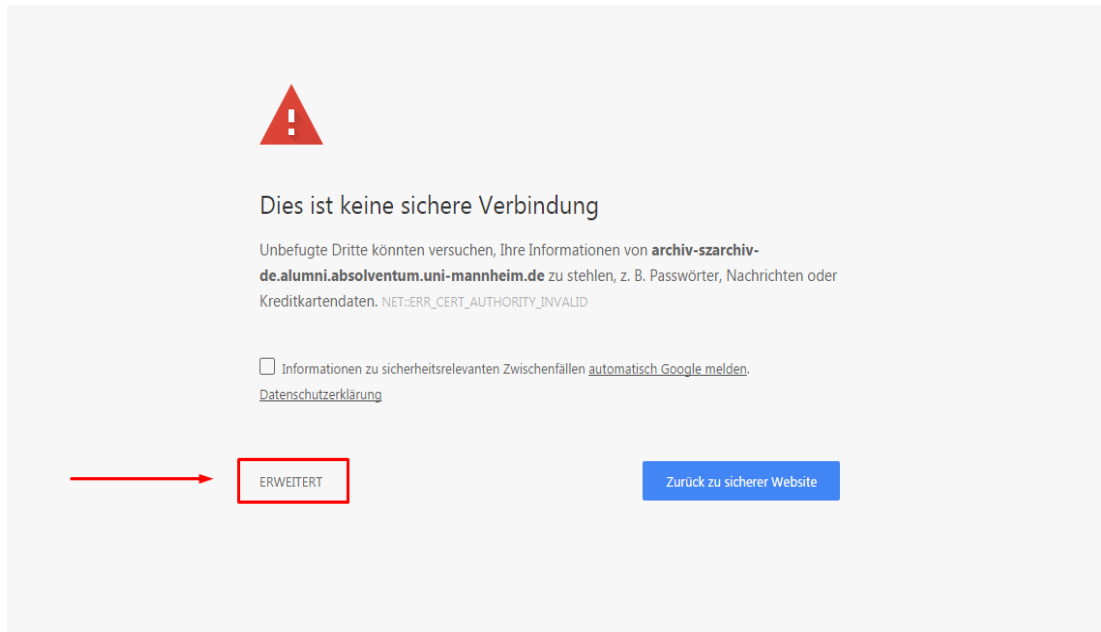

Anleitung für den Zugriff mit Chrome

1. Klicken Sie bitte wie im Screenshot beschrieben auf „Erweitert“.

2. Klicken Sie bitte wie im Screenshot beschrieben auf „Weiter zu...“.

3. Dieser Vorgang muss ggf. bei einem Linkwechsel wiederholt werden, solange bis Chrome alle der von uns verlinkten Seiten gespeichert hat. Nach einem Neustart von Chrome sollte die Warnmeldung bei unseren Online – Angeboten nun nicht mehr angezeigt werden.