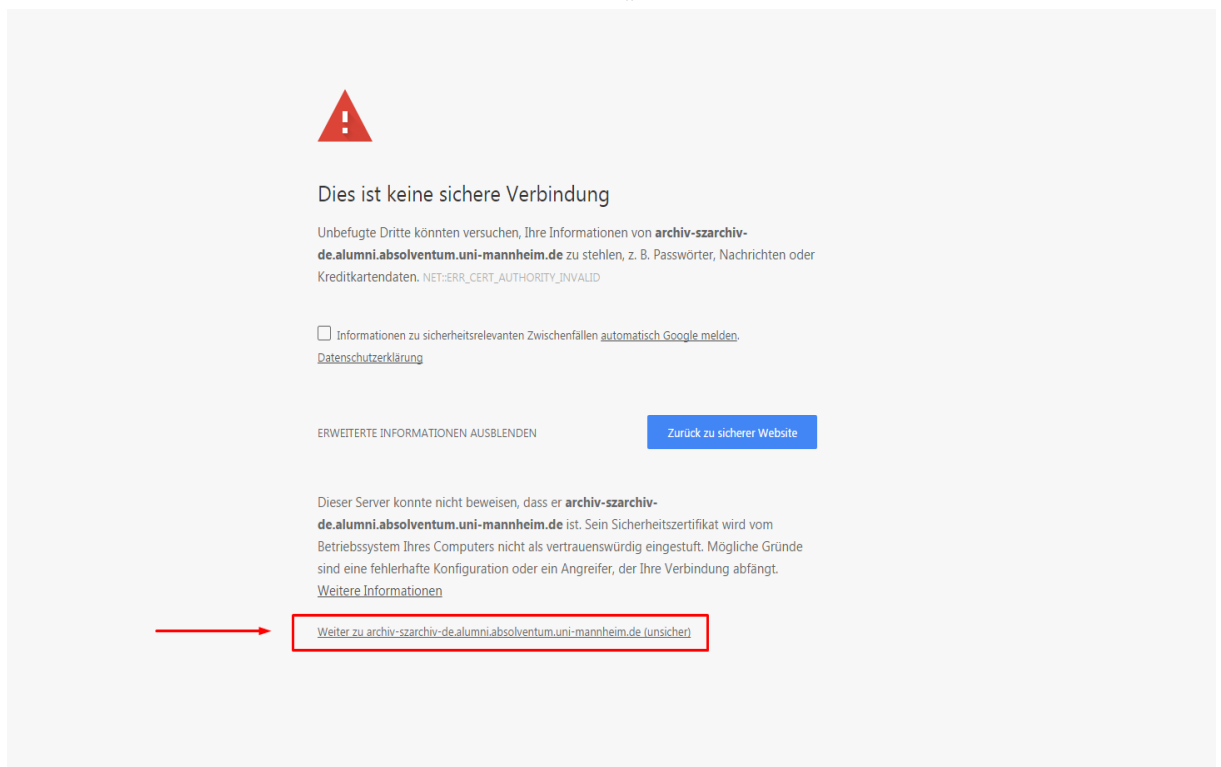

Anleitung für den Zugriff mit Chrome

1. Klicken Sie bitte wie im Screenshot beschrieben auf „Erweitert“.

2. Klicken Sie bitte wie im Screenshot beschrieben auf „Weiter zu...“.

3. Dieser Vorgang muss ggf. bei einem Linkwechsel wiederholt werden, solange bis Chrome alle der von uns verlinkten Seiten gespeichert hat. Nach einem Neustart von Chrome sollte die Warnmeldung bei unseren Online – Angeboten nun nicht mehr angezeigt werden.